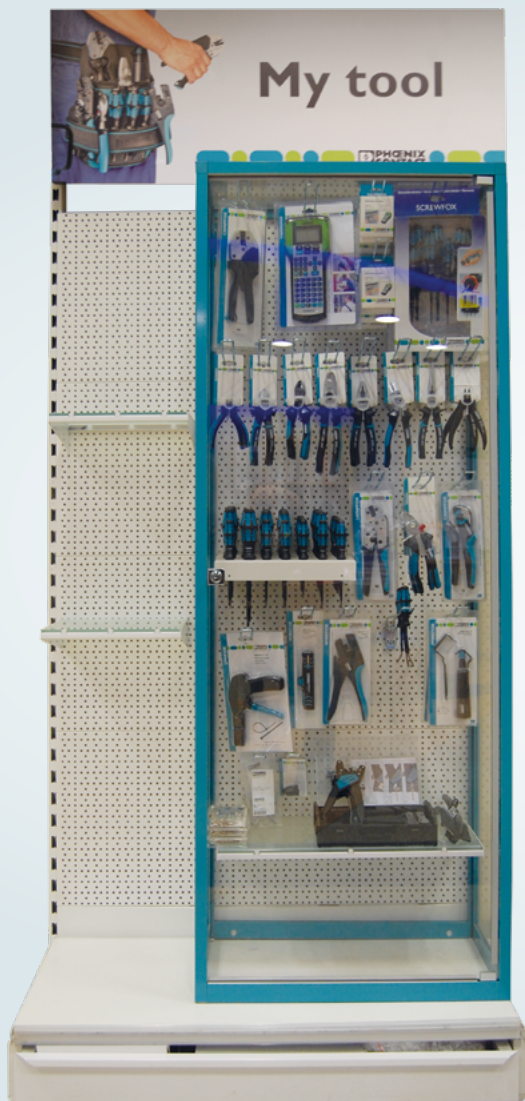

Szafki narzędziowe Phoenix Contact w Alfa Elektro – już dostępne!

Tu znajdziesz wszystko,
co jest potrzebne monterowi:

przetniesz przewód

zdejmiesz izolację

zaciśniesz tulejkę

przykręcisz wkręt

przetestujesz ciągłość połączenia

Wszystkie niezbędne narzędzia do Twojej pracy, znajdują się w jednym miejscu!

Interesują Cię już gotowe zestawy wkrętaków lub innych narzędzi? Sięgnij tylko na półkę.

[Znajdź najbliższy oddział Alfa Elektro](#)