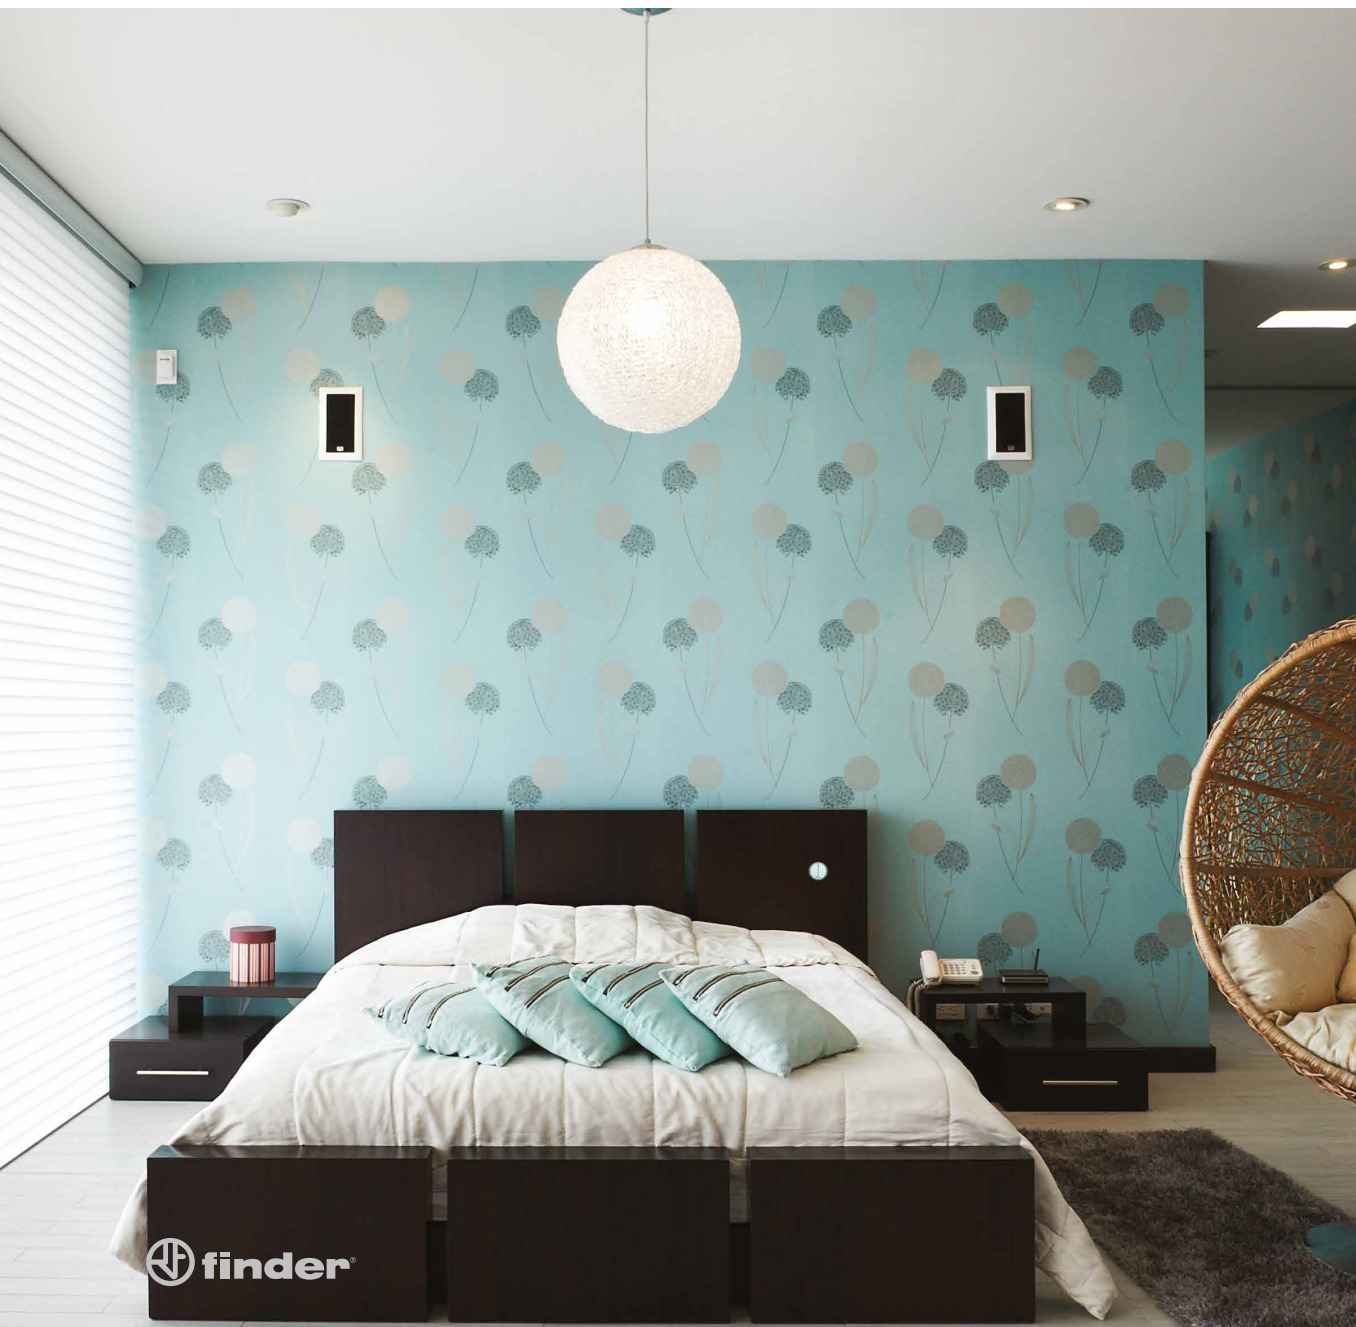

FUNKCJE

7 DOSTĘPNYCH FUNKCJI

Między innymi:

Sterowanie
jasnością

Kontrola
oświetlenia

Łagodne załączenie

YESLY

SMARTFON LUB PRZYCISKI BEZPRZEWODOWE BEYON