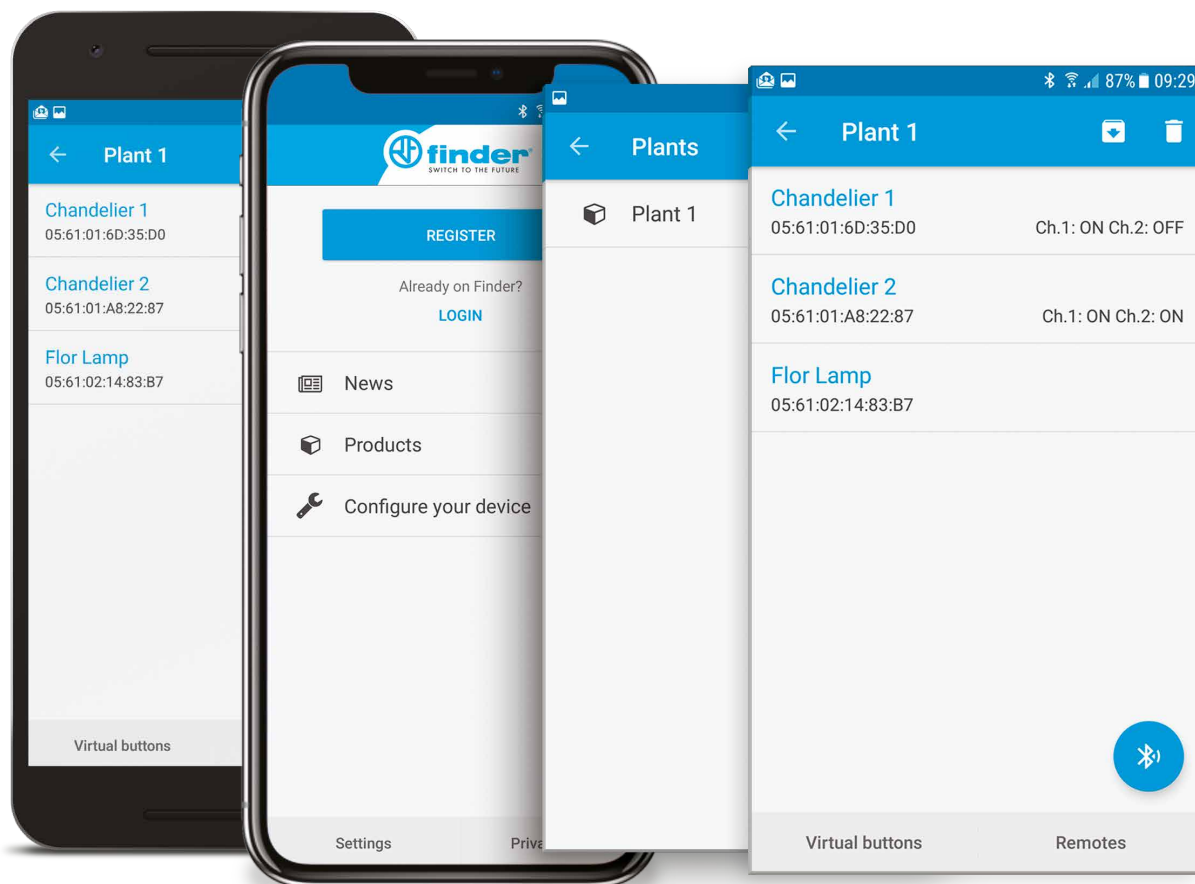

APLIKACJA FINDER TOOLBOX

CYFROWE NARZĘDZIE PRACY ELEKTRYKA

Elektryk

- Programowanie urządzeń
- Ustawianie funkcji
- Zmianie nazw urządzeń
- Usuwanie urządzeń
- Łączenie ze smartfonem
- Łączenie z bezprzewodowymi przyciskami
- Obsługa wirtualnych przycisków
- Testowanie wirtualnych przycisków i urządzeń
- Udostępnianie ustawień użytkownikowi końcowemu

DOSTĘPNE NA