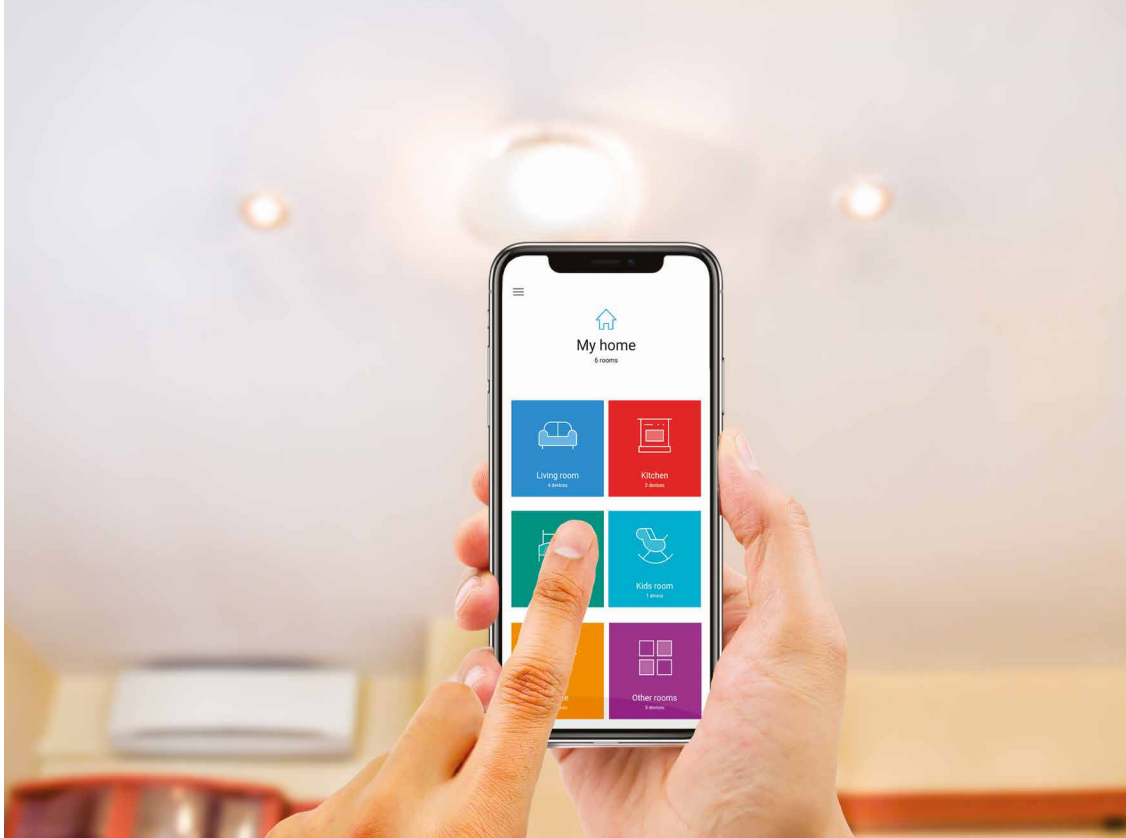

Możesz robić to wszystko używając tylko swojego smartfona lub przycisku BEYON siedząc wygodnie na kanapie, leżąc w łóżku lub gdzie tylko zechcesz.

To właśnie czyni Twoje mieszkanie [komfortowym](#).

ZABIERZ KOMFORT DO DOMU

YESLY

YESLY? TO PROSTE!

Możesz rozpocząć podłączając jeden akuator aby kontrolować lampkę nocną lub żyrandol. Baw się, testuj za pomocą smartfona lub inteligentnego przycisku BEYON i wtedy zdecyduj, czy chcesz połączyć z YESLY cały pokój, mieszkanie czy cały dom.

TAKIE TO PROSTE!

ZACZNIJ MINIMALISTYCZNIE, ROZSZERZAJ JAK BARDZO CHCESZ

YESLY

POŁĄCZONY PRZEZ BLUETOOTH, JAK WSZYSTKIE TWOJE URZĄDZENIA

Bluetooth to jedno z najczęściej wykorzystywanych bezprzewodowych połączeń krótkiego zasięgu na świecie. Urządzenia połączone z YESLY wykorzystują najnowszą technologię Bluetooth Low Energy, która umożliwia przesyłanie dużej ilości danych przy bardzo niskim zużyciu energii.

PROSTE RZECZY, KTÓRE SIĘ LICZĄ

- **Domowy system automatyki:** Prosty, inteligentny, wszechstronny i łatwy w instalacji.
- Dzięki technologii **Bluetooth Low Energy** poszczególne urządzenia można łatwo ustawić i dostosować.
- Aplikacja dostępna na smartfony **iOS** i **Android**.
- Każdy użytkownik może dostosować aplikację do swoich upodobań i potrzeb.
- Gwarantowane bezpieczeństwo z szyfrowaniem 128-bitowym.
- Każdy użytkownik może włączyć, wyłączyć lub dostosować oświetlenie bezpośrednio ze smartfona.
- Umożliwia dostosowanie instalacji elektrycznej bez inwazyjnych i drogich robót, bez kucia ścian, niewygód, hałasu, brudu i długiego czasu oczekiwania.
- Możesz stworzyć **scenerie** aby dostosować nastrój dla każdej aktywności.