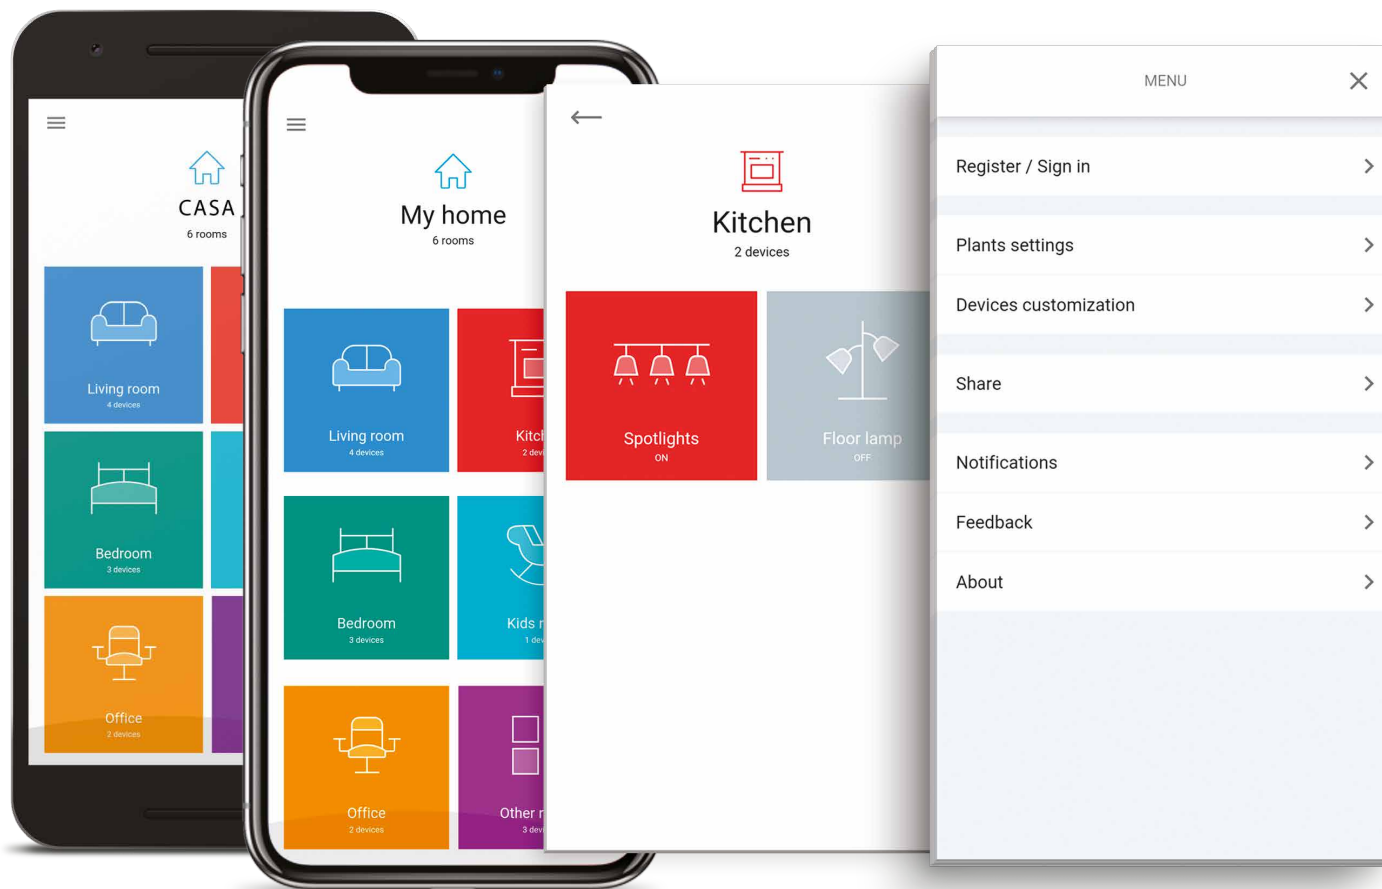

YESLY

APLIKACJA ODPOWIEDNIA DLA CIEBIE

Aplikacja FINDER YESLY pozwoli Ci z łatwością kontrolować oświetlenie, rolety i zasłony. Dzięki technologii Bluetooth, każdy członek rodziny będzie mógł tak dostosować otoczenie, aby stworzyć atmosferę najbardziej odpowiednią do swojego nastroju.

Gdy elektryk zainstaluje akulatory i ściemniacze dla wybranych obwodów lamp i rolet przekaże ci uprawnienia administratora systemu.

Z APLIKACJĄ YESLY MOŻESZ:

ZAŁĄCZYĆ / WYŁĄCZYĆ
OŚWIETLENIE

ZAMKNAĆ / OTWORZYĆ
ELEKTRYCZNE ROLETY LUB
ZASŁONY

DOSTOSOWAĆ KOLORY I IKONY
POMIESZCZEŃ

ŚCIEMNIĆ OŚWIETLENIE

POGRUPOWĆ URZĄDZENIA
POMIESZCZENIAMI

ZAPROGRAMOWAĆ 4 RÓŻNE
SCENERIE DLA KAŻDEGO
URZĄDZENIA

YESLY

APLIKACJA YESLY

Użytkownik

- Włączanie / wyłączenie oraz ściemnianie lamp
- Grupowanie i zarządzanie urządzeniami według pomieszczeń
- Programowanie aż do 4 scenarii do każdego urządzenia
- Udostępnianie wirtualnych przycisków
- Zapisywanie ustawień w chmurze
- Zmianie nazw urządzeń
- Usuwanie urządzeń

DOSTĘPNE NA

APLIKACJA FINDER TOOLBOX

CYFROWE NARZĘDZIE PRACY ELEKTRYKA

Elektryk

- Programowanie urządzeń
- Ustawianie funkcji
- Zmianie nazw urządzeń
- Usuwanie urządzeń
- Łączenie ze smartfonem
- Łączenie z bezprzewodowymi przyciskami
- Obsługa wirtualnych przycisków
- Testowanie wirtualnych przycisków i urządzeń
- Udostępnianie ustawień użytkownikowi końcowemu